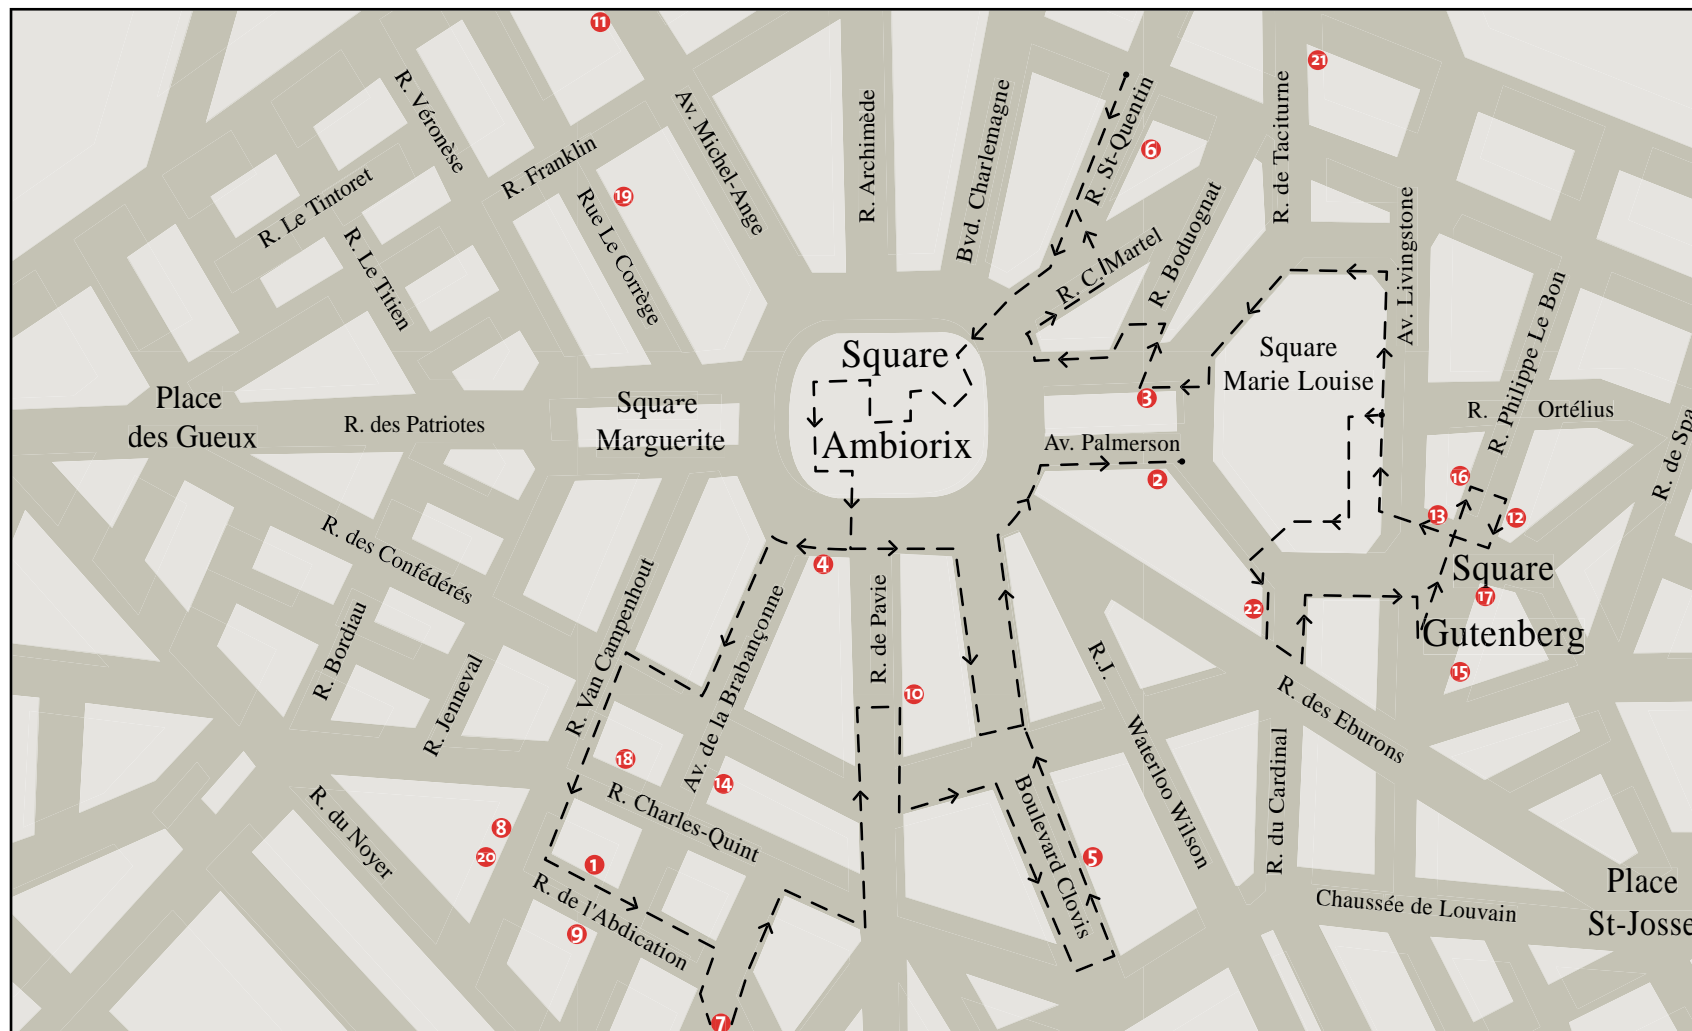

REGARDS SUR L'ART NOUVEAU

quartier des squares

Victor Horta

- 1 31 rue de l'Abdication
- 2 3 avenue Palmerston
- 3 2-4 avenue Palmerston

Gustave Strauven

- 4 11 square Ambiorix
- 5 85-87 boulevard Clovis
- 6 30 et 32 rue Saint-Quentin
- 7 28 rue Luther, 5 rue Calvin
- 8 51 rue Van Campenhout
- 9 4 rue de l'Abdication

Victor Taelmans

- 10 32 rue de Pavie
- 11 80 avenue Michel-Ange
- 12 70 rue Philippe le Bon

Armand Van Waesberghe

- 13 8 square Gutenberg
- 14 50 av. de la Brabançonne
- 15 19 square Gutenberg
- 16 55 rue Philippe le Bon
- 17 5 square Gutenberg